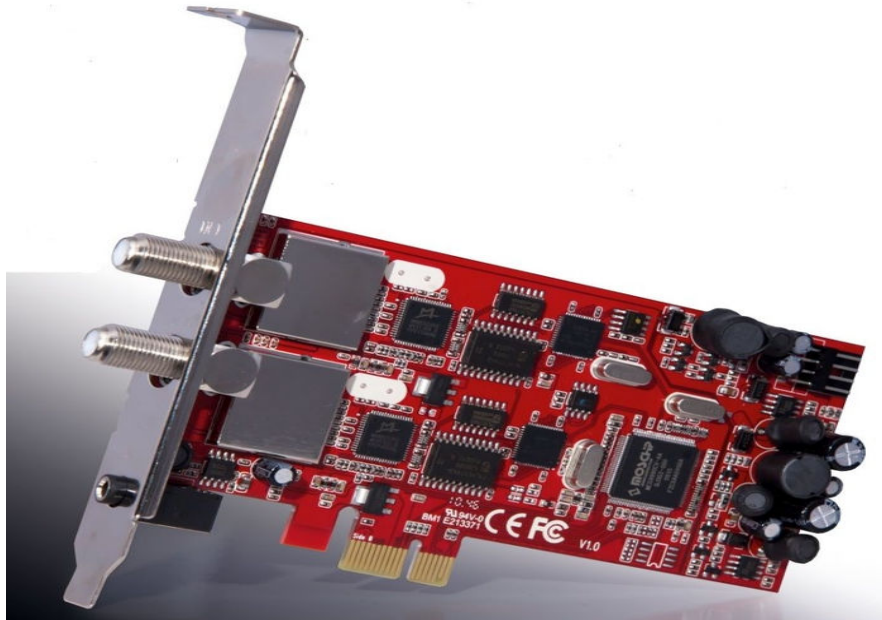

معرفی شاهکار سخت افزاری شرکت TeVii

کارت رسیور کامپیوتری ۲ تیونره مدل TeVii S480 PCI-express

تغییرات مداوم و سریع فن آوری در عرصه ارتباطات و ماهواره ، ارائه محصولات به روز و منطبق با این نوع تکنولوژی امکان استفاده از تمامی ظرفیتهای موجود و بهره گیری از این تکنولوژی را مهیا میسازد. همواره مصرف کنندگان تجهیزات ماهواره مایلند تا از بهترین و کاملترین آنها استفاده نمایند تا در این رهگذر هرآنچه را که دوست دارند تجربه کنند. شرکت TeVii از آن دسته تولید کنندگان سخت افزار ستلایت است که به خوبی تمامی نیازهای مصرف کنندگان کارت های رسیور (DVB-S) را پاسخ گو میباشد. با توجه به سیر تولیدات متنوع و کلاس A این شرکت و بخش بسیار قوی تحقیق و توسعه (R&D) در ارائه جدیدترین سخت افزارهای روز بی شک میتوان گفت شرکت TeVii در حال حاضر پیشگام در این صنعت است. این شرکت محصولاتی را به بازار ارائه نموده است که دیگر تولید کنندگان شاید به این زودی قادر به تولید آن نباشند. حال شرکت TeVii با ارائه یک محصول جدید دیگر از مرز محصولات معمولی گذشته و پا به عرصه حرفه ای گذاشته است.

رسیور کارت مدل **TeVii S480 Dual Tuner** یک کارت رسیور کامپیوتری کاملاً استثنایی میباشد که به شما امکان دریافت همزمان ۲ فرکانس مختلف را به شما بصورت Realtime میدهد . شرکت TeVii با محصول جدید خود این کار را برای همگان ممکن و انقلابی در تجهیزات دریافت از ماهواره ایجاد نموده است. به جرات می توان گفت این کارت رسیور جدید کامپیوتری شرکت TeVii یک نسل از تمامی کارت های دی وی بی موجود در بازارهای جهانی بالاتر هست و قابلیت هایی در این کارت گنجانده شده که تاکنون با هیچ کارت دیگری تجربه نشده است . استفاده از آخرین و بروزترین قطعات سخت افزاری نظیر بهترین چیپست ها و باکیفیت ترین و بروزترین تیونرهای سیلیکونی و قطعات با کیفیت مطلوب تایوانی , این کارت را به یک شاهکار بدل کرده که با هیچ کارت DVB-S2 دیگری قابل قیاس نیست.