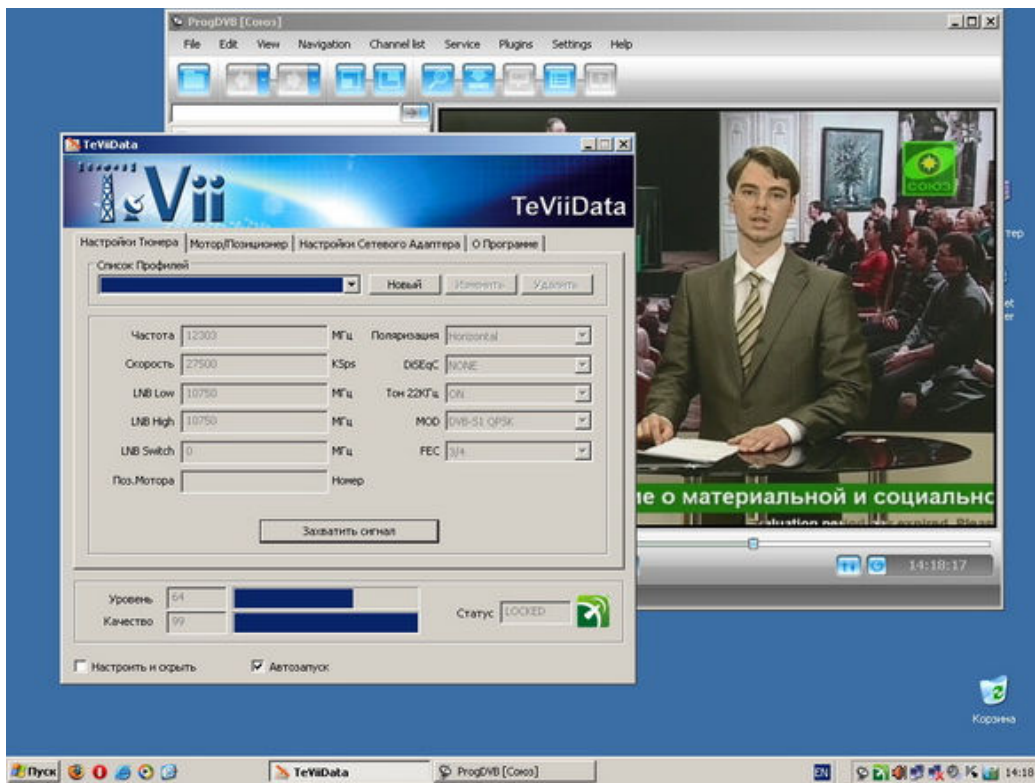

رسیور کارت مدل **TeVii S480 Dual Tuner** یک کارت رسیور کامپیوتری کاملاً استثنایی میباشد که به شما امکان دریافت همزمان ۲ فرکانس مختلف را به شما بصورت Realtime میدهد . شرکت TeVii با محصول جدید خود این کار را برای همگان ممکن و انقلابی در تجهیزات دریافت از ماهواره ایجاد نموده است. به جرات می توان گفت این کارت رسیور جدید کامپیوتری شرکت TeVii یک نسل از تمامی کارت های دی وی بی موجود در بازارهای جهانی بالاتر هست و قابلیت هایی در این کارت گنجانده شده که تاکنون با هیچ کارت دیگری تجربه نشده است . استفاده از آخرین و بروزترین قطعات سخت افزاری نظیر بهترین چیپست ها و باکیفیت ترین و بروزترین تیونرهای سیلیکونی و قطعات با کیفیت مطلوب تایوانی , این کارت را به یک شاهکار بدل کرده که با هیچ کارت DVB-S2 دیگری قابل قیاس نیست.

The TeVii S480 Dual DVB-S2 PCIE can receive 2 digital TV channels simultaneously!

رسیور کارت TeVii S480 میتواند دریافت کند تصویر دیجیتال ۲ کانال تلویزیونی را بصورت همزمان

در تصویر فوق شما مشاهده میکنید که همزمان از یک Tuner توسط نرم افزار ProgDVB در حال تماشای کانال تلویزیونی دیجیتال و از یک Tuner دیگر در حال دریافت همزمان یک سیگنال اینترنتی توسط نرم افزار TeVii Data میباشیم. این سیستم به شما اجازه میدهد که در حالی که کانال مورد علاقه خود را از Tuner A در حال مشاهده هستید ، بتوانید همزمان از Tuner B در حال کار با اینترنت پرسرعت ماهواره ای باشید ، که این کار توسط کارتهای DVB تک تیونر عملاً ممکن نیست