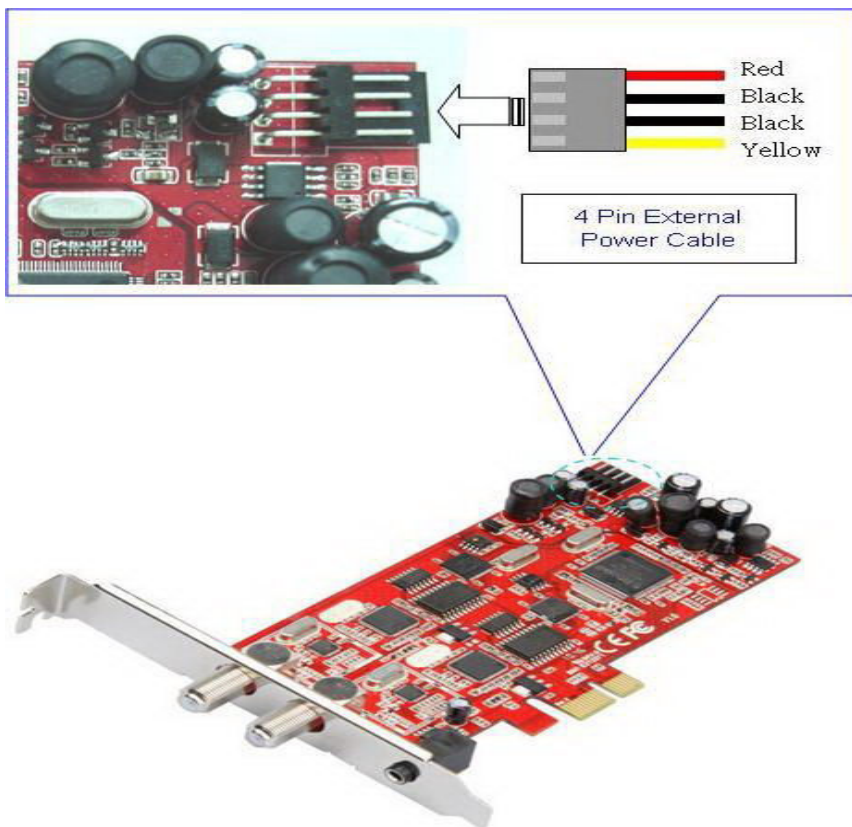

کارت TeVii مدل **S480** بروی درگاه PCI-express نصب و راه اندازی میشود ، لذا هنگام خرید این مدل حتماً از وجود درگاه PCI-express بروی Mainboard رایانه خود مطمئن شوید. در صورتیکه آشنایی و اطلاعات ندارید میتوانید به دفترچه راهنمای MainBoard خود و یا با شخص و شرکت فروشنده رایانه خود تماس بگیرید و در این مورد معلومات کسب بفرمایید. همانطور که در عکس فوق مشاهده میفرمایید در انتهای کارت رسیور کامپیوتری TeVii S480 یک درگاه اتصال برق ۴ پایه میباشد ، که دارنده این کارت باید حتماً یکی از کابلهای خروجی از منبع تغذیه خود را به این درگاه متصل کند.

این رسیور کارت کامپیوتری با تمامی نرم افزارهای دانلود آفلاین نظیر Skygrabber و Skynet سازگاری کامل دارد و دارای فایل [Streamreader.dll](#) برای کار با نرم افزارهای متنوع Skynet میباشد

همچنین با نرم افزارهای مشاهده کانالهای تلویزیونی نظیر ProgDVB – DVBViewer – DVBDream نیز سازگار دارد و شناسایی میشود و میتوانید برای باز کردن کانالهای کارتی از طریق خرید اشتراکهای ملقب به اشتراکهای CCCAM و یا توسط دانگل با اتصال به یکی از Tunerها عمل باز کردن کانالهای کارتی را نیز انجام دهید. دقت داشته باشید برای کسب اطلاعات بیشتر در مورد خرید و تهیه این محصول با نمایندگی فروش این محصول در ایران "سایت مرجع دی وی بی ایران" به نشانی <http://dvbs2.hourb.com> از طریق پست الکترونیک و یا تلفن های مندرج در سایت تماس حاصل بفرمایید.