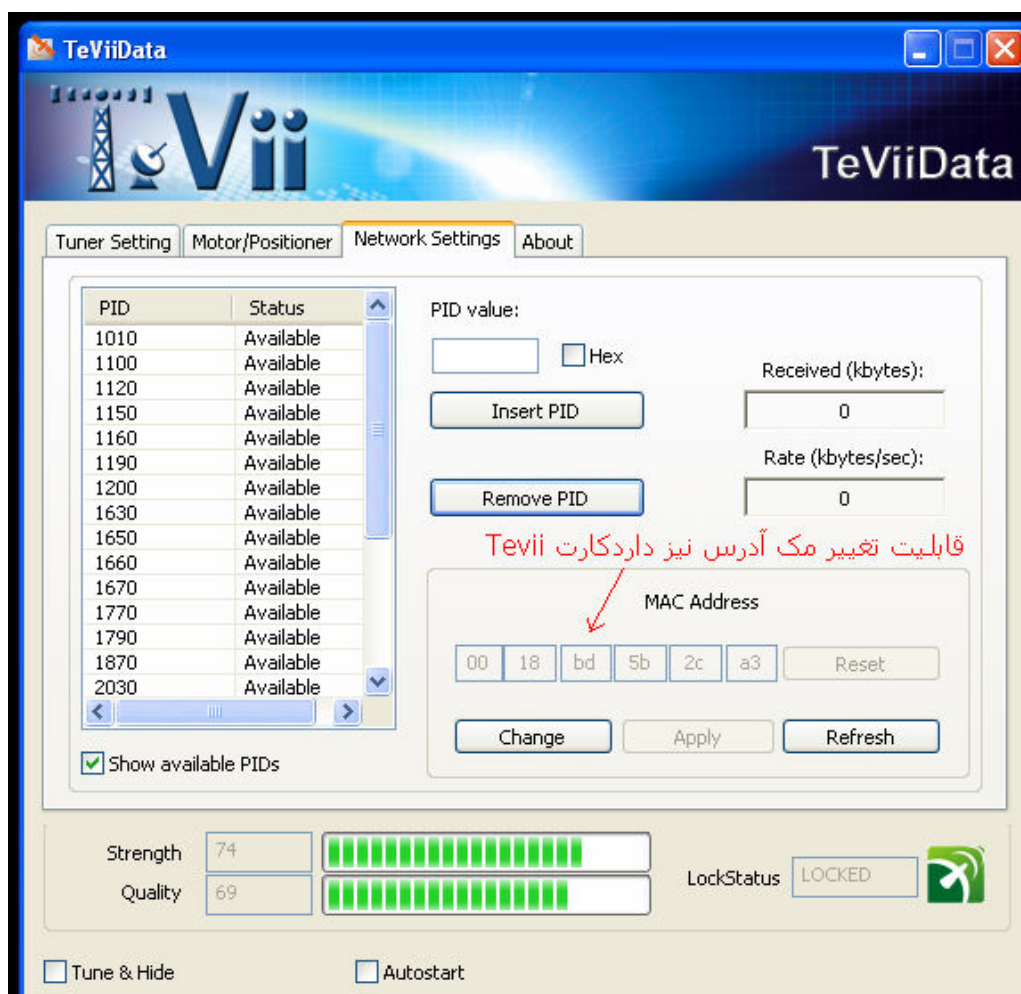

رسیور کارت با تمامی سیستم عاملهای ویندوز / لینوکس سازگاری کامل دارد X86 , X64 و دارای امضای دیجیتالی درایور و مورد تایید مایکروسافت میباشد