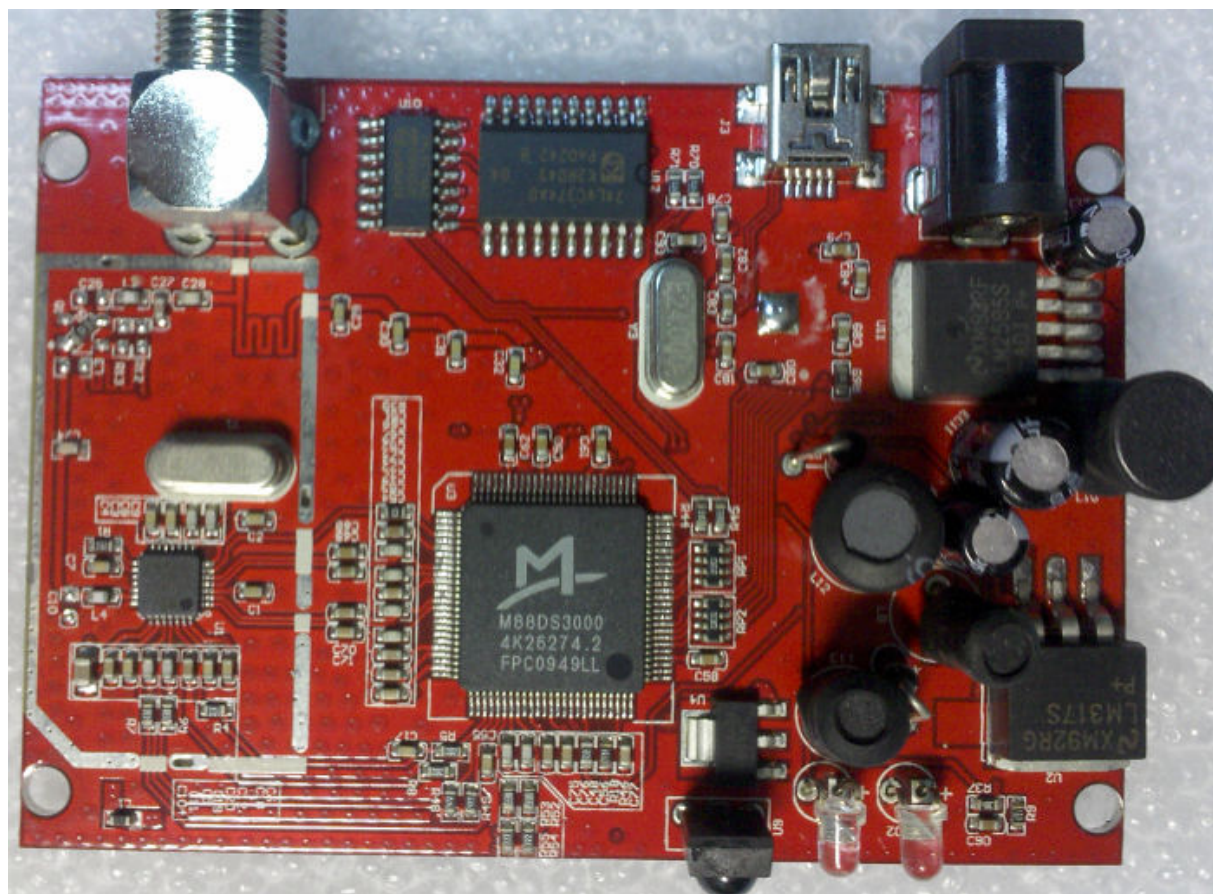

کاملترین  
مخصوص کارتهای رسیور  
با کلیدهای عملیاتی زیاد

TeVii Remote Control  
Windows 7 Compatible

تراشه های الکترونیکی این رسیور کارت جدیدترین سری تراشه های دمولاتور فرکانسی در سطح مگاهرتز میباشد که در عکس زیر مشاهده میکنید. و دارای PCB قرمز رنگ با اطلاعات و درج فنی تک تک قطعات الکترونیکی میباشد.

تراشه اصلی Main Chipset این رسیور کارت اکسترنال بسیار بسیار پیشرفته میباشد که مشخصات فنی آن در جدول زیر برای شما خواننده محترم قرار داده شده است. در عکس فوق تراشه برای شما نمایش داده شده است و در عکس زیر مشخصات فنی تراشه